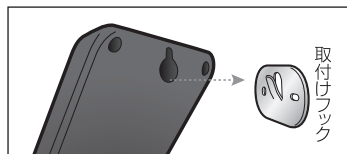

# コンセント不要 電気代0円

スリム型ソーラーウォールライト

防雨構造で  
雨でも安心。

明るさ  
**240**  
ルーメン

**SOLAR**  
ソーラー充電式

昼間に充電、夜間に点灯します。

玄関・ガレージ・ベランダなどの照明・防犯に。

背面も優しい光で点灯します。

【仕様詳細】

品名	スリム型ソーラーウォールライト
品番	DLS-WL004
光源	SMD高輝度白色LED(前面16個)(背面1個)
使用電源	リチウムイオン充電電池 3.7V/1200mAh
点灯回数(高輝度時)	約300回(満充電時)
ルーメン値	約240ルーメン
センサー探知方式	赤外線探知方式
センサー探知角度	最大約120°
センサー探知距離	最長約6m
点灯時間設定	約10秒固定(高輝度時)
本体サイズ	約W105xD90xH200mm
本体重量	約230g
設置場所	屋外(防雨構造)
付属品	コンクリート用スリーブ×2本、取付けネジ×2本、取付けフック、ネジ取付けガイド用紙、取扱説明書

暗くなると低輝度で点灯!  
人を探知すると高輝度で約10秒間点灯!!

設置に便利な  
取付けフックが  
付属しています。

人を探知して  
夜間に明るく点灯!