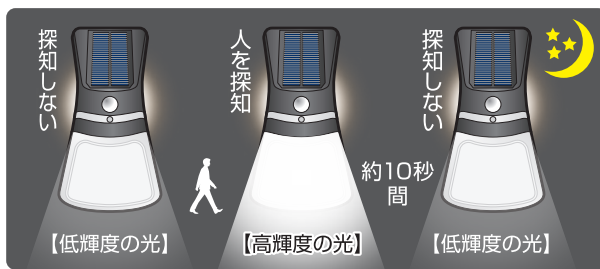

# コンセント不要 電気代0円

スリム型ソーラーウォールライト

防雨構造で  
雨でも安心。

明るさ  
**240**  
ルーメン

**SOLAR**  
ソーラー充電式

昼間に充電、夜間に点灯します。

玄関・ガレージ・ベランダなどの照明・防犯に。

背面も優しい光で点灯します。

【仕様詳細】

品名	スリム型ソーラーウォールライト
品番	DLS-WL004
光源	SMD高輝度白色LED(前面16個)(背面1個)
使用電源	リチウムイオン充電電池 3.7V/1200mAh
点灯回数(高輝度時)	約300回(満充電時)
ルーメン値	約240ルーメン
センサー探知方式	赤外線探知方式
センサー探知角度	最大約120°
センサー探知距離	最長約6m
点灯時間設定	約10秒固定(高輝度時)
本体サイズ	約W105xD90xH200mm
本体重量	約230g
設置場所	屋外(防雨構造)
付属品	コンクリート用スリーブ×2本、取付けネジ×2本、取付けフック、ネジ取付けガイド用紙、取扱説明書

暗くなると低輝度で点灯!  
人を探知すると高輝度で約10秒間点灯!!

設置に便利な  
取付けフックが  
付属しています。

人を探知して  
夜間に明るく点灯!