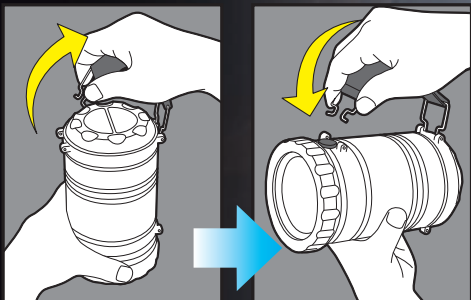

置く・吊る・懐中電灯に
使い方

自由自在!!

懐中電灯にもなる

引くだけ簡単 LEDランタン

乾電池式

単3形アルカリ乾電池
×3本(別売)

- 高輝度COB型LEDを採用。
- 上に引き上げると点灯。下に押し戻すと消灯。電源スイッチで懐中電灯に。
- コンパクトなので携帯や収納時に便利。
- 切替ベルト付きで、持ち運びや吊り下げにも適しています。

約 明るさ
300
ルーメン
ランタン時

持ち手を付け替えて

懐中電灯 として使える!!

懐中電灯用
電源スイッチ

Antique **SILVER**

DLB-004LTDS

Antique **GOLD**

DLB-005LTDS

充実の
スペック