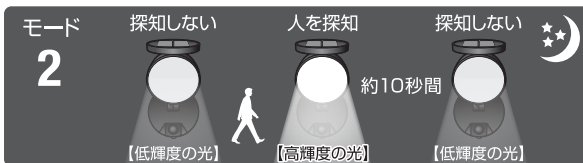

玄関先に設置

【仕様詳細】

品名	らくらくソーラーセンサーライト
品番	DLS-8T100
光源	LED 0.5W×3個
使用電源	リチウムイオン充電電池 3.7V/1500mAh
点灯回数	約500回(満充電時)
ルーメン値	約120ルーメン
センサー探知方式	赤外線探知方式
センサー探知エリア	約2m時 約120°・約8m時 約30°
モード切替設定	OFF・モード1・モード2
点灯時間設定	約10秒固定(高輝度時)
本体サイズ	約W95×D92×H152mm
本体重量	約270g
設置場所	屋内/屋外(防雨構造 IP44)
付属品	コンクリート用スリーブ×2本、取付けネジ×2本、取付けバンド×1本(直径約90mmまで)、取扱説明書

※仕様及びカラーは予告無く変更する場合がありますのでご了承ください。

シーンに合わせて2種類のモード切替可能

周囲が暗くなると人を探知し、**高輝度(約100%の明るさ)**で約10秒間点灯した後、自動で消灯します。

周囲が暗くなると**低輝度(約10%の明るさ)**で点灯し、人を探知すると**高輝度(約100%の明るさ)**で約10秒間点灯した後、自動で低輝度に切り替わり点灯し続けます。

※周囲が明るいときは点灯しません。