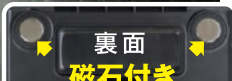

## 夜間の照明・防犯に!!

- 昼間に充電、夜間に人を探知して明るく点灯
- 防雨構造の為、雨に濡れる場所でも設置可能

全長約300mm

明るさ  
800  
ルーメン

シーンに合わせて  
3種類のモード  
切替可能!!

電源不要で簡単設置!

裏面  
磁石付き

広角ソーラーウォールライト **ワイド**

DLS-NWL003

- サイズ：約W300×D50×H105mm
- 重量：約420g
- 探知エリア：最大約110°/最長約5m

モード1：暗くなると人を探知し、高輝度で約15秒間点灯した後、自動で消灯します。

モード2：暗くなると低輝度で点灯し、人を探知すると高輝度で約15秒間点灯した後、自動で低輝度に切り替わり点灯し続けます。

モード3：暗くなると、低輝度で常時点灯します。

明るさ  
250  
ルーメン

シーンに合わせて  
3種類のモード  
切替可能!!

電源不要で簡単設置!

裏面  
磁石付き

広角ソーラーウォールライト

DLS-NWL002

- サイズ：約W158×D48×H105mm
- 重量：約225g
- 探知エリア：最大約110°/最長約5m

モード1：暗くなると人を探知し、高輝度で約15秒間点灯した後、自動で消灯します。

モード2：暗くなると低輝度で点灯し、人を探知すると高輝度で約15秒間点灯した後、自動で低輝度に切り替わり点灯し続けます。