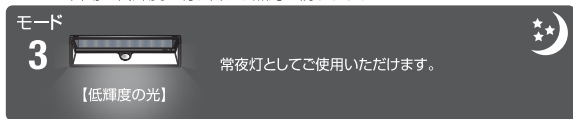

DLS-NWL003

- サイズ：約W300×D50×H105mm
- 重量：約420g
- 探知エリア：最大約110°/最長約5m

モード1：暗くなると人を探知し、高輝度で約15秒間点灯した後、自動で消灯します。

モード2：暗くなると低輝度で点灯し、人を探知すると高輝度で約15秒間点灯した後、自動で低輝度に切り替わり点灯し続けます。

モード3：暗くなると、低輝度で常時点灯します。

明るさ  
250  
ルーメン

シーンに合わせて  
3種類のモード  
切替可能!!

電源不要で簡単設置!

裏面  
磁石付き

広角ソーラーウォールライト

DLS-NWL002

- サイズ：約W158×D48×H105mm
- 重量：約225g
- 探知エリア：最大約110°/最長約5m

モード1：暗くなると人を探知し、高輝度で約15秒間点灯した後、自動で消灯します。

モード2：暗くなると低輝度で点灯し、人を探知すると高輝度で約15秒間点灯した後、自動で低輝度に切り替わり点灯し続けます。