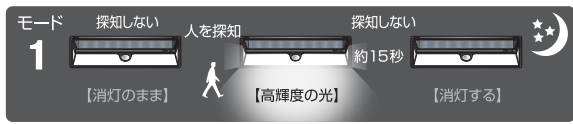

## 夜間の照明・防犯に!!

- 昼間に充電、夜間に人を探知して明るく点灯
- 防雨構造の為、雨に濡れる場所でも設置可能

全長約300mm

明るさ  
800  
ルーメン

シーンに合わせて  
3種類のモード  
切替可能!!

電源不要で簡単設置!

裏面  
磁石付き

広角ソーラーウォールライト **ワイド**

DLS-NWL003

- サイズ：約W300×D50×H105mm
- 重量：約420g
- 探知エリア：最大約110°/最長約5m

モード1：暗くなると人を探知し、高輝度で約15秒間点灯した後、自動で消灯します。

モード2：暗くなると低輝度で点灯し、人を探知すると高輝度で約15秒間点灯した後、自動で低輝度に切り替わり点灯し続けます。

モード3：暗くなると、低輝度で常時点灯します。

明るさ  
250  
ルーメン

シーンに合わせて  
3種類のモード  
切替可能!!

電源不要で簡単設置!

裏面  
磁石付き

広角ソーラーウォールライト

DLS-NWL002

- サイズ：約W158×D48×H105mm
- 重量：約225g
- 探知エリア：最大約110°/最長約5m

モード1：暗くなると人を探知し、高輝度で約15秒間点灯した後、自動で消灯します。

モード2：暗くなると低輝度で点灯し、人を探知すると高輝度で約15秒間点灯した後、自動で低輝度に切り替わり点灯し続けます。