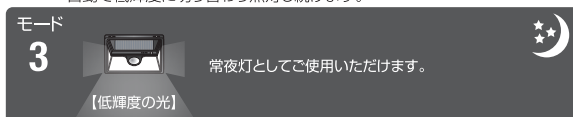

DLS-NWL003

- サイズ：約W300×D50×H105mm
- 重量：約420g
- 探知エリア：最大約110°/最長約5m

モード1：暗くなると人を探知し、高輝度で約15秒間点灯した後、自動で消灯します。

モード2：暗くなると低輝度で点灯し、人を探知すると高輝度で約15秒間点灯した後、自動で低輝度に切り替わり点灯し続けます。

モード3：暗くなると、低輝度で常時点灯します。

明るさ  
250  
ルーメン

シーンに合わせて  
3種類のモード  
切替可能!!

電源不要で簡単設置!

裏面  
磁石付き

広角ソーラーウォールライト

DLS-NWL002

- サイズ：約W158×D48×H105mm
- 重量：約225g
- 探知エリア：最大約110°/最長約5m

モード1：暗くなると人を探知し、高輝度で約15秒間点灯した後、自動で消灯します。

モード2：暗くなると低輝度で点灯し、人を探知すると高輝度で約15秒間点灯した後、自動で低輝度に切り替わり点灯し続けます。

モード3：暗くなると、低輝度で常時点灯します。

明るさ  
120  
ルーメン

常時点灯タイプ

電源不要で簡単設置!

裏面  
磁石付き

ソーラーウォールライト

DLS-WL001

- サイズ：約W95×D48×H123mm
- 重量：約180g
- 探知エリア：最大約120°/最長約7m