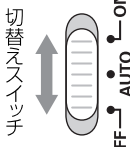

自動点灯・消灯

USBケーブル付

探知エリア
最長約5m 最大約120°

約25秒
固定
点灯時間

取付方法

- 付属のネジや両面シールで壁面に取り付け
- 内蔵の磁石でスチール面に取り付け
- 卓上や床に置いて使用

玄関や廊下などのあかりに。懐中電灯として使用可能

- 人の動きを探知すると自動点灯(自動消灯)するセンサーライト
- 充電式なので面倒な電気工事不要
- 底面の内蔵磁石、付属のネジ、付属の両面シールで取り付け
- 約360°回転し、上下に約90°角度の調整が可能

取付方法 **4WAY**

ネジ/両面シール
磁石/置き型
に対応!

使用方法

ON : スイッチをONにしている間はライトが点灯(常時点灯)し続けます。(懐中電灯として使用)
AUTO : 周囲が暗いときに人が通ると自動でライトが点灯します。ライトの点灯時間は約25秒です。人がいなくなると自動で消灯します。人が探知エリア内にいる間は点灯し続けます。***周囲が明るいときは点灯しません。**
OFF : 電源を切ります。