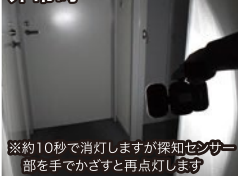

充電式で
くり返し使える

充電式なので面倒な
電気工事不要

乾電池・電源が不要な

充電式センサーライト

USB充電式

USBケーブル長さ約30cm

赤色点滅で常時警戒!
充電不足のお知らせサインにも

※人を探知すると約1秒に2回点滅、待機時:約5秒に1回点滅、充電切れの場合:約1秒に1回点滅

壁面取り付け

置き型

非常時

※約10秒で消灯しますが、探知センサー部を手でかざすと再点灯します

本体取り外し時

壁面に設置したまま、ワンタッチで本体が取り外せるので簡単に充電ができます

充電時

充電が完了すると赤色→緑色に点灯します