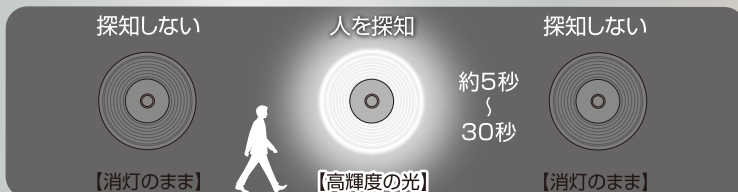

パネルを前面に配置することで、住居空間と調和する端麗さを実現
防犯対策や帰宅時の明かりとして

昼白色 / 明るさ 750 lm

太陽光に近い自然な光

DLS-9T100

4 939736 903155

電球色 / 明るさ 750 lm

暖かみのあるおちついた光

DLS-9T100L

4 939736 903162

人を探知すると約5秒〜30秒間(設定した時間)点灯した後、自動で消灯します。

【仕様詳細】

品名	ルナ ルークス LEDソーラーセンサーライト 昼白色
品番	DLS-9T100
光源	LED 0.5W×40個
使用電源	リチウムイオン充電電池3.7V 2200mAh×2本
消費電力	7.0W(ソーラー充電式なので電気代はかかりません)
センサー探知方式	赤外線探知方式
センサー探知角度	最大約110°
センサー探知距離	最長約5m
点灯時間設定	OFF・約5秒〜約30秒
昼夜切り替え設定	昼も夜も点灯・夜だけ点灯
本体サイズ	約W200×D105×H200mm
本体重量	約485g
ソーラーパネルサイズ	約W140×D52×H200mm
ソーラーパネル重量	約225g
ソーラーパネルコード	約5m
クランプ取り付けサイズ	約130mmまで
設置場所	屋内/屋外(防雨構造)