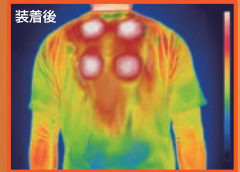

夏ひんやり・冬あったか 年中使える
冷暖切替えベスト

瞬間冷却で体を冷やす

表面温度

最大
**約 8°C の
 冷却効果**

体感温度 - 20°C

瞬間温熱で体がぽっかぽか

表面温度

最大
**約 43°C の
 温熱効果**

体感温度 + 33°C

※冷却モードは外気温約28°C、温熱モードは約10°C想定時の体感温度です。

冷却モードと**温熱モード**でオールシーズン大活躍!!

ベスト部分は
 洗濯 OK!

コントローラーで温度調整可能

冷却調整

温熱調整

背中に**4**つデバイスを搭載