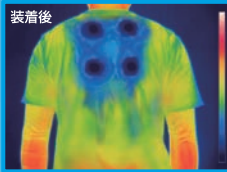

夏ひんやり・冬あったか 年中使える
冷暖切替えベスト

瞬間冷却で体を冷やす

表面温度

最大
**約 8°C の
 冷却効果**

体感温度 - 20°C

瞬間温熱で体がぽっかぽか

表面温度

最大
**約 43°C の
 温熱効果**