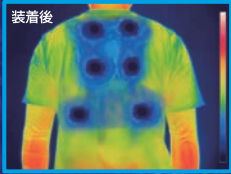

冷暖切替えベスト ULTRA

瞬間冷却で体を冷やす

表面温度

最大
約 **8°C** の
冷却効果

体感温度 - 20°C

瞬間温熱で体がぽっかぽか

表面温度

最大
約 **43°C** の
温熱効果

体感温度 + 33°C

※冷却モードは外気温約28°C、温熱モードは約10°C想定時の体感温度です。

冷却モードと温熱モードでオールシーズン大活躍!!

ベスト部分は
洗濯 OK!

コントローラーで温度調整可能

冷却調整

温熱調整

背中に4つ・腰上に2つデバイスを搭載