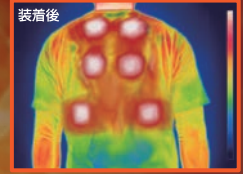

冷暖切替えベスト ULTRA

瞬間冷却で体を冷やす

表面温度

最大
約 **8°C** の
冷却効果

体感温度 - 20°C

瞬間温熱で体がぽっかぽか

表面温度

最大
約 **43°C** の
温熱効果

体感温度 + 33°C

※冷却モードは外気温約28°C、温熱モードは約10°C想定時の体感温度です。

冷却モードと温熱モードでオールシーズン大活躍!!

ベスト部分は
洗濯 OK!

コントローラーで温度調整可能

冷却調整

温熱調整

背中に4つ・腰上に2つデバイスを搭載