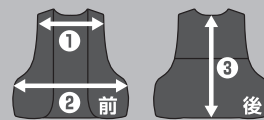

フリーサイズ 男女兼用

①肩幅: 約24cm ②胸囲: 約90~110cm
③身丈: 約38cm ※平置き採寸による

冷暖切替えベスト ULTRA
IWV-H25F / 外箱入数10入

※洗濯の際は、必ずバッテリー、コントローラー、デバイス、ケーブルを全て取りはずし、ベスト本体は洗濯ネットに入れてください。

■商品に関するお問い合わせ