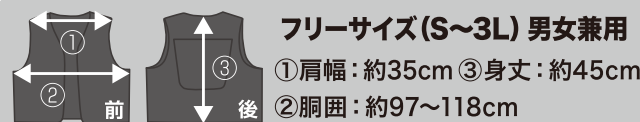

冷水の循環で上半身を冷やす

タンクに冷水と保冷パックを入れ、スイッチを入れると内蔵の冷却ユニット内部を冷水が循環し冷やします。

即冷効果 冷たさの秘密

手洗いOK!

独自の冷却ユニット使用

ベストに内蔵されている冷却ユニットで冷水を循環させることで冷やしていく仕組みです。装着時の違和感もなく上半身を冷たく包み込んでくれます。

付属品

大容量 3.7V 10000mAh USBバッテリー

保冷パック 2本 充電用 USBケーブル

冷水の循環+冷却デバイスのWで冷却

冷水の循環と冷却デバイスは単独で使用も可能! 同時使用で更に効果は抜群!

WHV-24F

使い方の動画はこちら

品名	ひんやり水冷ベストHYBRID	品番	WHV-24F
本体カラー	ブラック	サイズ	フリーサイズ
付属品	USBバッテリー、USBType-Cケーブル(長さ:約25cm)、保冷パック×2本、取扱説明書		
USBバッテリー仕様	電池容量: 3.7V/10000mAh リチウムイオンバッテリー: DC5V/6200mAh 入力: DC5V 2.1A(Micro-B/Type-C 入力のみ) 出力: Type-A DC5V 0~2.1A(ポート×2個口) サイズ: 約W64×D96×H26mm、重量: 約182g 満充電: 約6時間(※出力: DC5V 2.0A アダプター(別売) 使用時の目安)		
材質	表地: ナイロン100% 裏地: ナイロン100% ユニット: 表地 ポリエステル100% 裏地 ナイロン100% 両面 TPU加工 付属の保冷パック: PE+PET		
適正使用水量	約500ml	重量	約610g(バッテリー含まず)

※付属の専用バッテリーをご使用ください。バッテリーの仕様や性能によっては使用時間が異なったりご使用できない場合がございます。
※冷却持続時間と稼働時間は目安です。外気温や使用環境により異なります。また、体温や体型により個人差があります。

フリーサイズ(S~3L) 男女兼用

①肩幅: 約35cm ③身丈: 約45cm
②胸囲: 約97~118cm

専用バッテリーの連続稼働時間の目安

冷却デバイスモードのみ

強: 青(約10°C)	約10時間
中: 白(約15°C)	約12時間
弱: 緑(約20°C)	約14時間