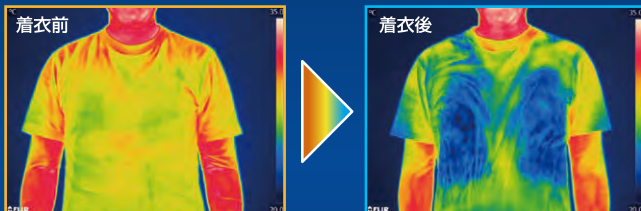

ひんやり水冷ベスト HYBRID

WATER CIRCULATION + COOLING DEVICE

サーモグラフィによる感熱検査

この1枚で驚きの冷たさ!

Wスイッチで水冷モードと冷却デバイスモードを簡単操作!!

冷却デバイスで首元を冷やす

スイッチを入れると急速冷却

3段階調整 約10°C 約15°C 約20°C

冷水の循環で上半身を冷やす

タンクに冷水と保冷パックを入れ、スイッチを入れると内蔵の冷却ユニット内部を冷水が循環し冷やします。

即冷効果 冷たさの秘密

手洗いOK!

独自の冷却ユニット使用

ベストに内蔵されている冷却ユニットで冷水を循環させることで冷やしていく仕組みです。装着時の違和感もなく上半身を冷たく包み込んでくれます。

付属品

大容量 3.7V 10000mAh USBバッテリー