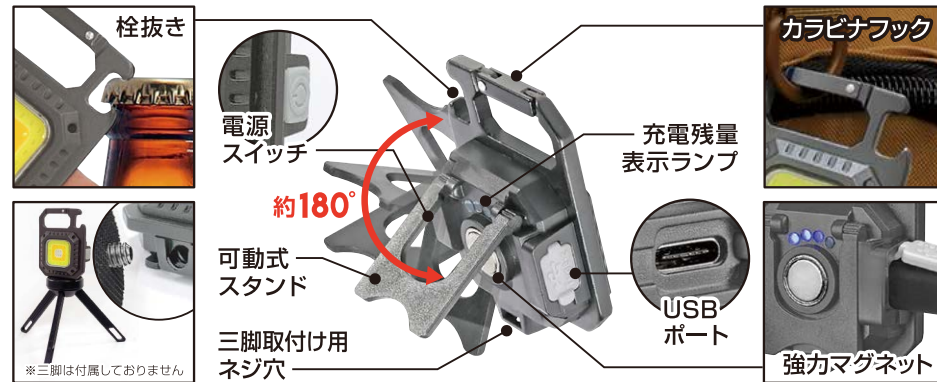

特徴 手のひらに収まるサイズなのに驚きの明るさ! 充電式で繰り返し使用可能!

使用方法

1. 本体のUSB Type-Cポートに付属のUSBケーブルを接続し、市販のACアダプターに接続して充電
2. 充電が始まると充電残量表示ランプ点滅し、4つ点灯したら充電完了
3. 電源スイッチを押すと【白色強】→【白色弱】→【暖色強】→【暖色弱】→【赤色点灯】→【赤色点減】→ 消灯の順に点灯モードの切り替え可能。電源スイッチを長押しすると【全点灯】で点灯 ※どの点灯モードでも電源スイッチを長押しすることで【全点灯】し、次に押すと消灯します

仕様

品名	充電式ポケットCOBライト	品番	グレー: DLC-PCL600GY ベージュ: DLC-PCL600BE
光源	LED×1個		
使用電池	リチウムポリマー充電電池 3.7V 500mAh		
充電時間	約2時間 (付属のUSBケーブルを使用)		
本体サイズ	約W45×D23×H63mm	本体重量	約40g
材質	アルミ合金、ABS、PS	防水規格	IPX5
付属品	USB Type-Cケーブル (長さ: 約30cm)		

※USB充電器は付属しておりません。市販のACアダプターをお買い求めください。

GRAY

カラー: グレー